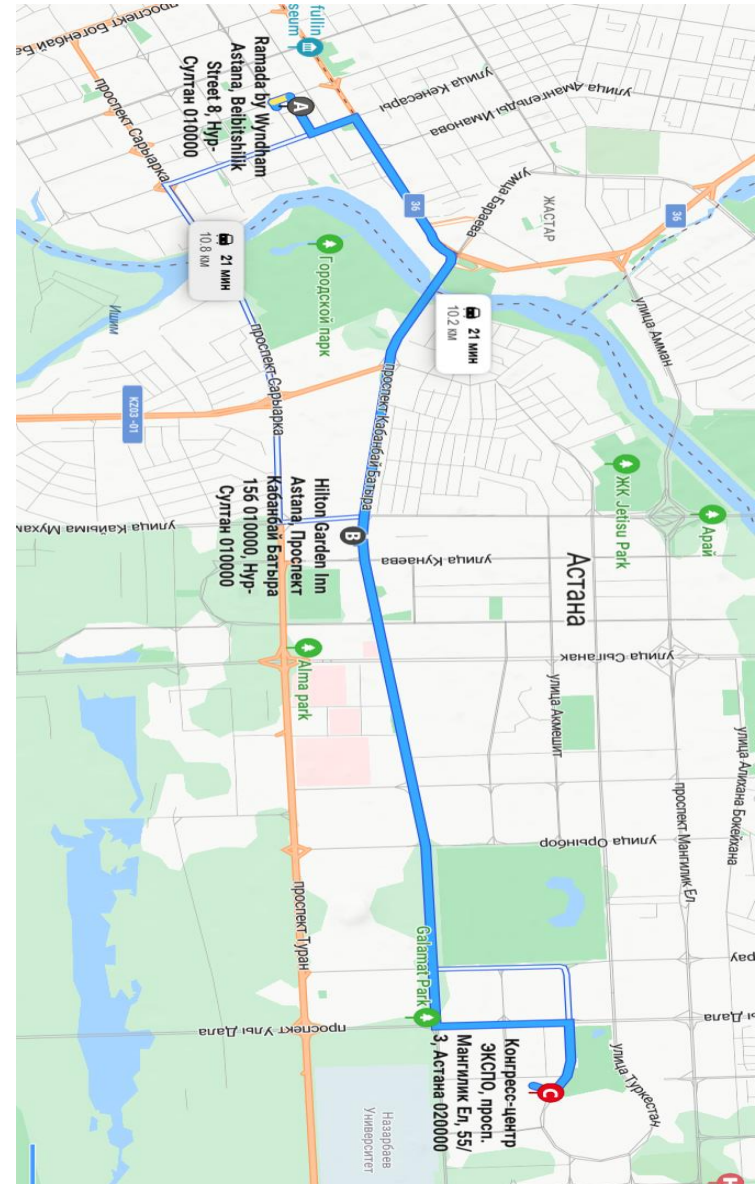

23.04.2026 арналған бағдар, 36 орындық 2 шаттл-бас:

1. Шаттл-бас сағат **07:20 да** “Park Inn by Raddisson (≈46адам)- Radisson Hotel Astana (≈72адам)” келеді, жөнелтілуі сағат **07:30 да**.
2. Шаттл-бас сағат **07:25-07:30 да** “Astana Saad Hotel (≈10 адам)” келеді, жөнелтілуі сағат **07:45-07:50 де**.
3. Congress Centreге сағат **08:00 де** келіп жетеді
4. Осы бағдарды жүріп өту **60** минут уақытты алады.

23-не арналған 36 орындық 1 шатл-бастың бағдары :

1. Шаттл-бас сағат **07:20** де “Ramada by Wyndham (≈10 адам)” келеді, жөнелтілуі сағат **07:30** да.
2. Шаттл-бас сағат **07:25-07:30** “Hilton Garden Inn (≈10 адам)” келеді, жөнелтілуі сағат **07:45-07:50** де.
3. Congress Centreге сағат **08:00** де келіп жетеді
4. Осы бағдарды жүріп өту **60** минут уақытты алады.

23-не арналған 36 орындық **2** шатл-бастың бағдары:

1. Шаттл-бас сағат **07:20 да** “Sheraton Astana Hotel (≈60 адам)”, жөнелтілуі сағат **07:30 да**.
2. Congress Centreге сағат **08:00 де** келіп жетеді
3. Осы бағдарды жүріп өту **60** минут уақытты алады.

23-не арналған 36 орындық **1** шатл-бастың бағдары:

1. Шаттл-бас сағат **07:20 да** “TOR'RE Astana by Wyndham (≈15 адам)” келеді, жөнелтілуі сағат **07:35 те**.
2. Шаттл-бас сағат **07:45 те** “71® East Hotel (≈20 адам)” келеді, жөнелтілуі сағат **07:55 те**.
3. Congress Centreге сағат **08:00 де** келіп жетеді
4. Осы бағдарды жүріп өту **40** минут уақытты алады