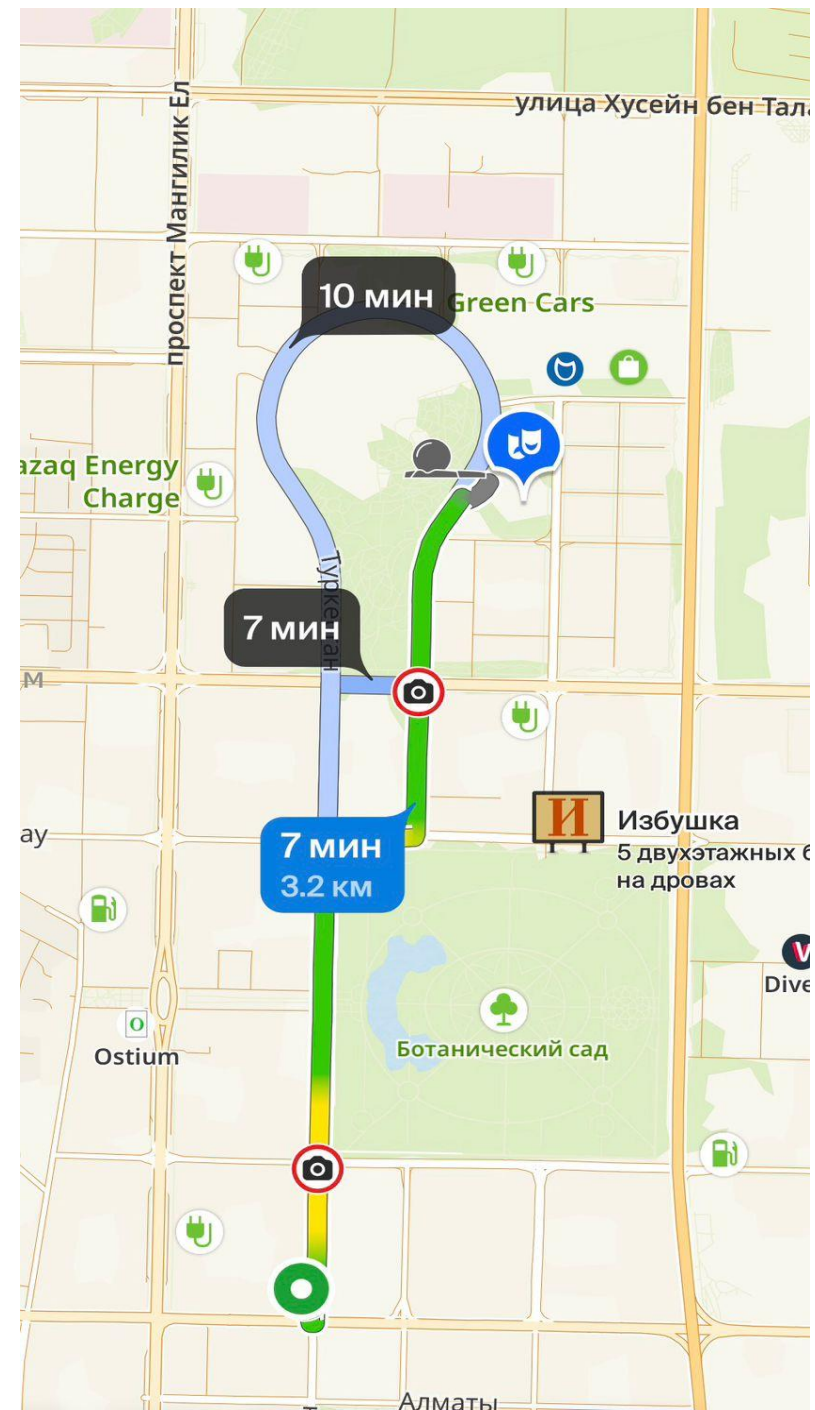

23-не арналған 36 орындық **1** шатл-бастың бағдары:

1. Шаттл-бас сағат **07:20 да** “TOR'RE Astana by Wyndham (≈15 адам)” келеді, жөнелтілуі сағат **07:35 те**.
2. Шаттл-бас сағат **07:45 те** “71® East Hotel (≈20 адам)” келеді, жөнелтілуі сағат **07:55 те**.
3. Congress Centreге сағат **08:00 де** келіп жетеді
4. Осы бағдарды жүріп өту **40** минут уақытты алады

23-не арналған 36 орындық **1** шатл-бастың бағдары:

1. Шаттл-бас сағат **07:20 да** “AstanaAsyr Expo Hotel (≈50 адам)” келеді, жөнелтілуі сағат **07:30 да**.
2. Шаттл-бас сағат **07:35 те** “Wyndham Garden (≈250 адам)” келеді, жөнелтілуі сағат **07:45-07:50 де**.
3. Congress Centreге сағат **08:00 де** келіп жетеді
4. Осы бағдарды жүріп өту **40** минут уақытты алады

23-не арналған 36 орындық **1** шатл-бастың бағдары:

1. Шаттл-бас сағат **07:20 да** “Rixos Hotel Astana (≈100 адам) келеді”, жөнелтілуі сағат **07:30 да**.
2. Congress Centreге сағат **08:00 де** келіп жетеді.
3. Осы бағдарды жүріп өту **40** минут уақытты алады.

23-не арналған 36 орындық **1** шатл-бастың бағдары:

1. Шаттл-бас сағат **07:20** да “Altyn Eco Park (≈60 адам)” келеді, жөнелтілуі сағат **07:30** да.
2. Congress Centreге сағат **08:00** де келіп жетеді.
3. Осы бағдарды жүріп өту **40** минут уақытты алады.