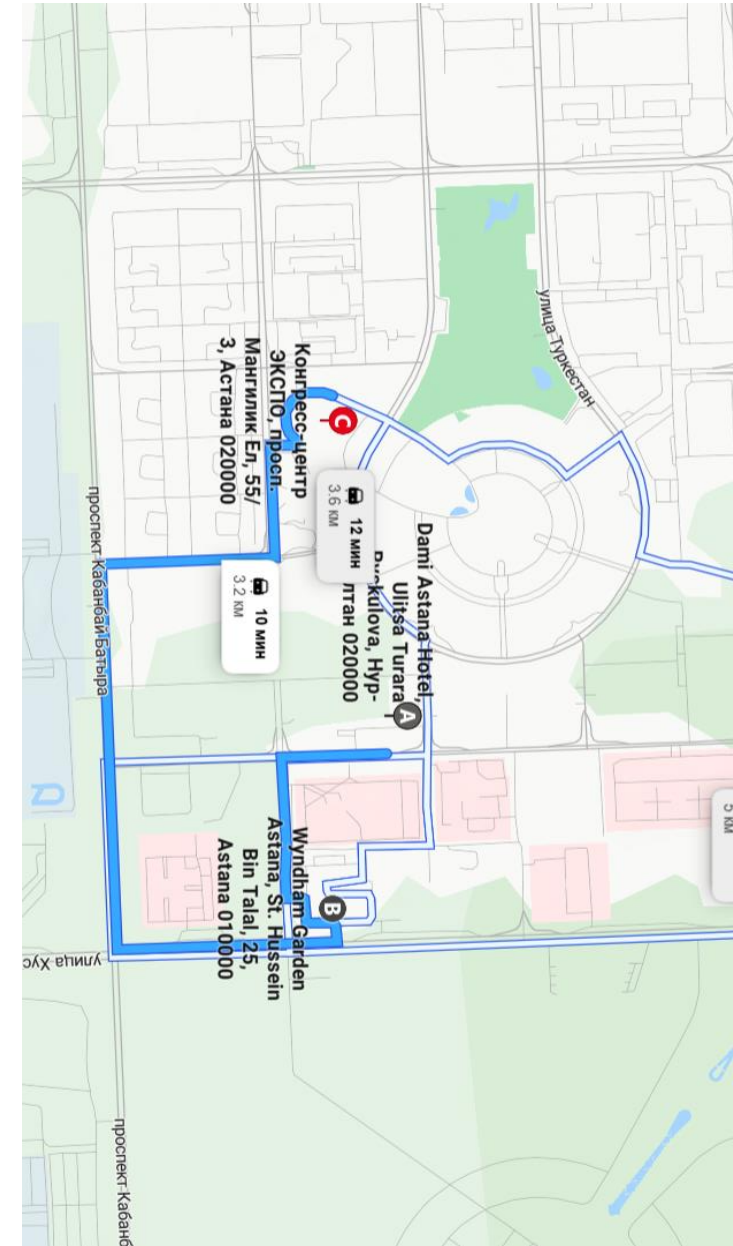

23-не арналған 36 орындық **2** шатл-бастың бағдары:

1. Шаттл-бас сағат **07:20 да** “Пекин Палас Soluxe Hotel Astana (≈100 адам)” келеді, жөнелтілуі сағат **07:30-07:40 та**.
2. Congress Centreге сағат **08:00 де** келіп жетеді
3. Осы бағдарды жүріп өту **60** минут уақытты алады.

23-не арналған 36 орындық **2** шатл-бастың бағдары:

1. Шаттл-бас сағат **07:20 да** “Sheraton Astana Hotel (≈60 адам)”, жөнелтілуі сағат **07:30 да**.
2. Congress Centreге сағат **08:00 де** келіп жетеді
3. Осы бағдарды жүріп өту **60** минут уақытты алады.

23-не арналған 36 орындық **1** шатл-бастың бағдары:

1. Шаттл-бас сағат **07:20 да** “TOR'RE Astana by Wyndham (≈15 адам)” келеді, жөнелтілуі сағат **07:35 те**.
2. Шаттл-бас сағат **07:45 те** “71® East Hotel (≈20 адам)” келеді, жөнелтілуі сағат **07:55 те**.
3. Congress Centreге сағат **08:00 де** келіп жетеді
4. Осы бағдарды жүріп өту **40** минут уақытты алады

23-не арналған 36 орындық **1** шатл-бастың бағдары:

1. Шаттл-бас сағат **07:20 да** “AstanaAsyr Expo Hotel (≈50 адам)” келеді, жөнелтілуі сағат **07:30 да**.
2. Шаттл-бас сағат **07:35 те** “Wyndham Garden (≈250 адам)” келеді, жөнелтілуі сағат **07:45-07:50 де**.
3. Congress Centreге сағат **08:00 де** келіп жетеді
4. Осы бағдарды жүріп өту **40** минут уақытты алады