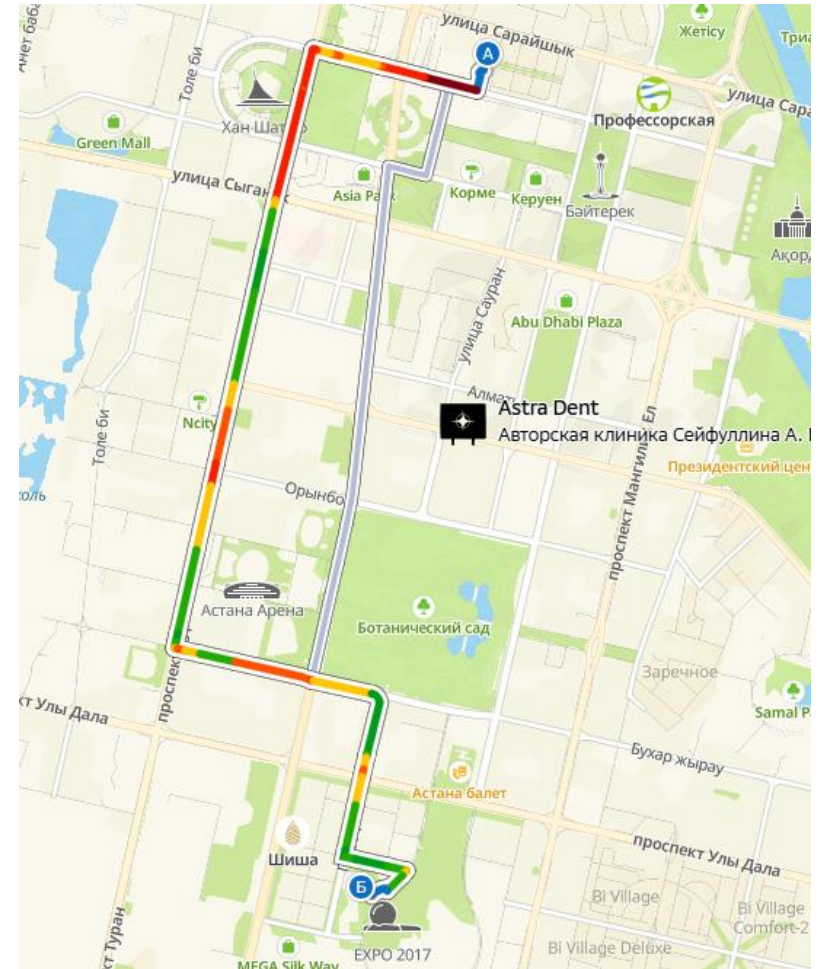

23-не арналған 36 орындық **2** шатл-бастың бағдары:

1. Шаттл-бас сағат **07:20 да** “Sheraton Astana Hotel (≈60 адам)”, жөнелтілуі сағат **07:30 да**.
2. Congress Centreге сағат **08:00 де** келіп жетеді
3. Осы бағдарды жүріп өту **60** минут уақытты алады.

23-не арналған 36 орындық **1** шатл-бастың бағдары:

1. Шаттл-бас сағат **07:20 да** “TOR'RE Astana by Wyndham (≈15 адам)” келеді, жөнелтілуі сағат **07:35 те**.
2. Шаттл-бас сағат **07:45 те** “71® East Hotel (≈20 адам)” келеді, жөнелтілуі сағат **07:55 те**.
3. Congress Centreге сағат **08:00 де** келіп жетеді
4. Осы бағдарды жүріп өту **40** минут уақытты алады

23-не арналған 36 орындық **1** шатл-бастың бағдары:

1. Шаттл-бас сағат **07:20 да** “AstanaAsyr Expo Hotel (≈50 адам)” келеді, жөнелтілуі сағат **07:30 да**.
2. Шаттл-бас сағат **07:35 те** “Wyndham Garden (≈250 адам)” келеді, жөнелтілуі сағат **07:45-07:50 де**.
3. Congress Centreге сағат **08:00 де** келіп жетеді
4. Осы бағдарды жүріп өту **40** минут уақытты алады

23-не арналған 36 орындық **1** шатл-бастың бағдары:

1. Шаттл-бас сағат **07:20 да** “Rixos Hotel Astana (≈100 адам) келеді”, жөнелтілуі сағат **07:30 да**.
2. Congress Centreге сағат **08:00 де** келіп жетеді.
3. Осы бағдарды жүріп өту **40** минут уақытты алады.