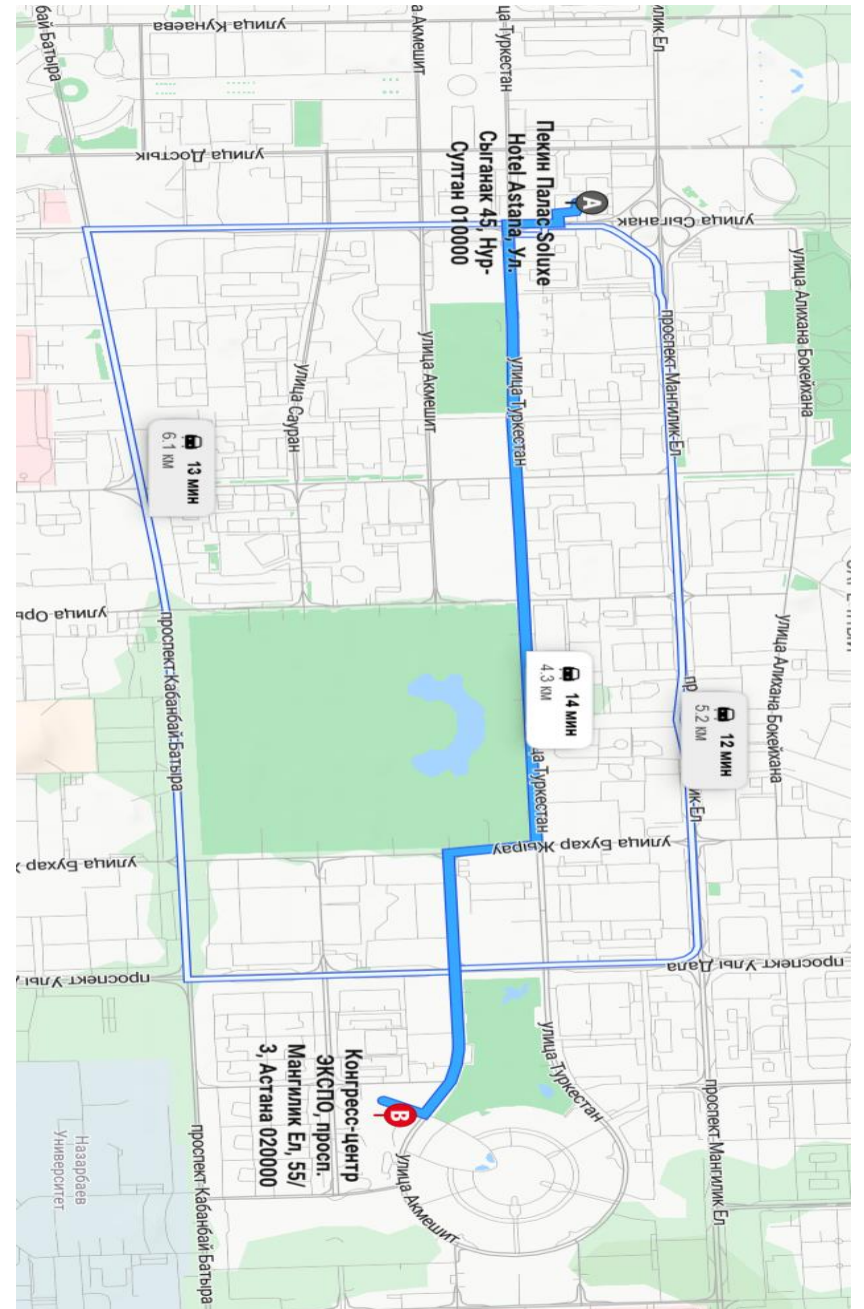

23.04.2026 арналған бағдар, 36 орындық 2 шаттл-бас:

1. Шаттл-бас сағат **07:20 да** “Park Inn by Raddisson (≈46адам)- Radisson Hotel Astana (≈72адам)” келеді, жөнелтілуі сағат **07:30 да**.
2. Шаттл-бас сағат **07:25-07:30 да** “Astana Saad Hotel (≈10 адам)” келеді, жөнелтілуі сағат **07:45-07:50 де**.
3. Congress Centreге сағат **08:00 де** келіп жетеді
4. Осы бағдарды жүріп өту **60** минут уақытты алады.

23-не арналған 36 орындық 1 шатл-бастың бағдары :

1. Шаттл-бас сағат **07:20** де “Ramada by Wyndham (≈10 адам)” келеді, жөнелтілуі сағат **07:30** да.
2. Шаттл-бас сағат **07:25-07:30** “Hilton Garden Inn (≈10 адам)” келеді, жөнелтілуі сағат **07:45-07:50** де.
3. Congress Centreге сағат **08:00** де келіп жетеді
4. Осы бағдарды жүріп өту **60** минут уақытты алады.

23-не арналған 36 орындық **2** шатл-бастың бағдары:

1. Шаттл-бас сағат **07:20 да** “Пекин Палас Soluxe Hotel Astana (≈100 адам)” келеді, жөнелтілуі сағат **07:30-07:40 та**.
2. Congress Centreге сағат **08:00 де** келіп жетеді
3. Осы бағдарды жүріп өту **60** минут уақытты алады.

23-не арналған 36 орындық **1** шатл-бастың бағдары:

1. Шаттл-бас сағат **07:20 да** “TOR'RE Astana by Wyndham (≈15 адам)” келеді, жөнелтілуі сағат **07:35 те**.
2. Шаттл-бас сағат **07:45 те** “71® East Hotel (≈20 адам)” келеді, жөнелтілуі сағат **07:55 те**.
3. Congress Centreге сағат **08:00 де** келіп жетеді
4. Осы бағдарды жүріп өту **40** минут уақытты алады