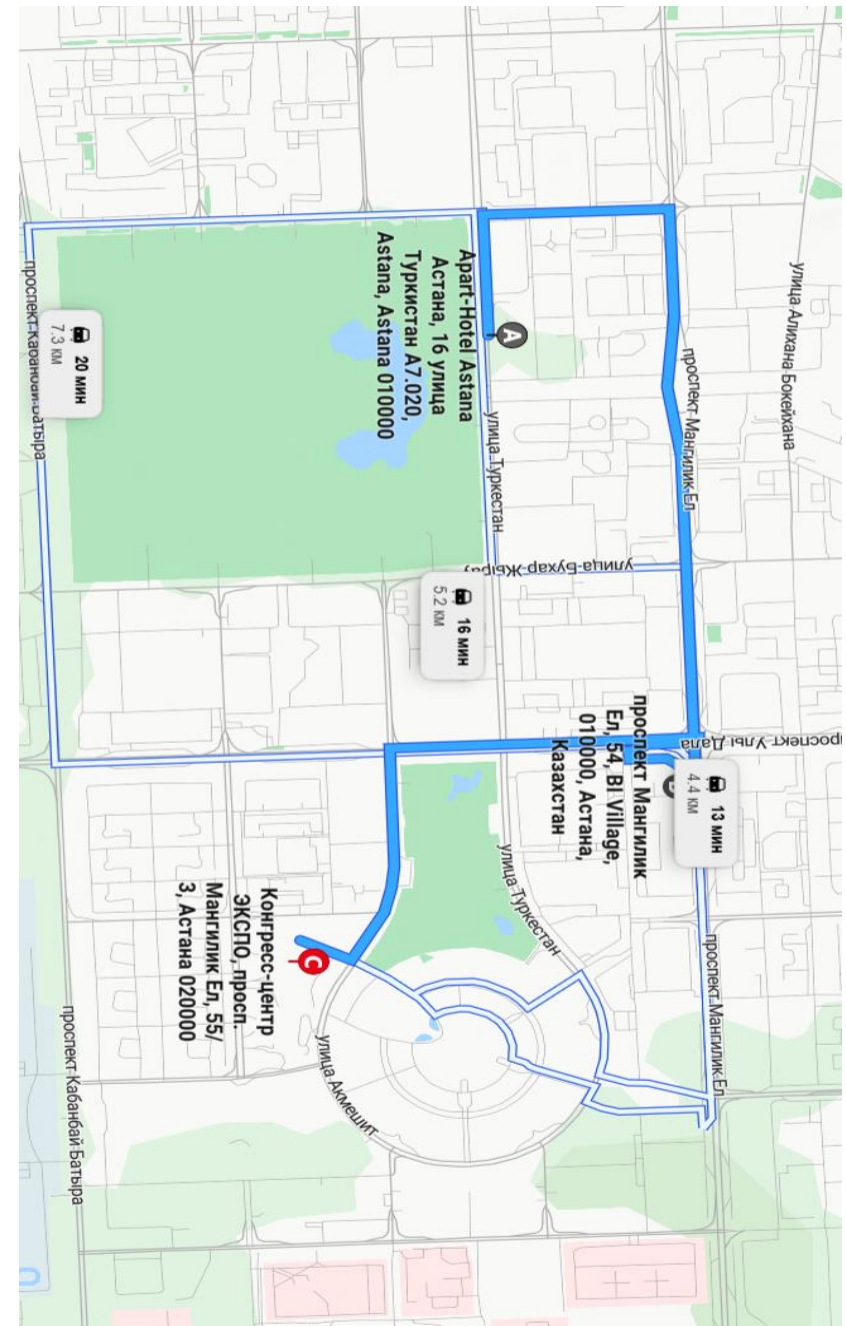

23-не арналған 36 орындық 1 шатл-бастың бағдары :

1. Шаттл-бас сағат **07:20** де “Ramada by Wyndham (≈10 адам)” келеді, жөнелтілуі сағат **07:30** да.
2. Шаттл-бас сағат **07:25-07:30** “Hilton Garden Inn (≈10 адам)” келеді, жөнелтілуі сағат **07:45-07:50** де.
3. Congress Centreге сағат **08:00** де келіп жетеді
4. Осы бағдарды жүріп өту **60** минут уақытты алады.

23-не арналған 36 орындық **2** шатл-бастың бағдары:

1. Шаттл-бас сағат **07:20 да** “Пекин Палас Soluxe Hotel Astana (≈100 адам)” келеді, жөнелтілуі сағат **07:30-07:40 та**.
2. Congress Centreге сағат **08:00 де** келіп жетеді
3. Осы бағдарды жүріп өту **60** минут уақытты алады.

23-не арналған 36 орындық **2** шатл-бастың бағдары:

1. Шаттл-бас сағат **07:20 да** “Sheraton Astana Hotel (≈60 адам)”, жөнелтілуі сағат **07:30 да**.
2. Congress Centreге сағат **08:00 де** келіп жетеді
3. Осы бағдарды жүріп өту **60** минут уақытты алады.

23-не арналған 36 орындық **1** шатл-бастың бағдары:

1. Шаттл-бас сағат **07:20 да** “TOR'RE Astana by Wyndham (≈15 адам)” келеді, жөнелтілуі сағат **07:35 те**.
2. Шаттл-бас сағат **07:45 те** “71® East Hotel (≈20 адам)” келеді, жөнелтілуі сағат **07:55 те**.
3. Congress Centreге сағат **08:00 де** келіп жетеді
4. Осы бағдарды жүріп өту **40** минут уақытты алады