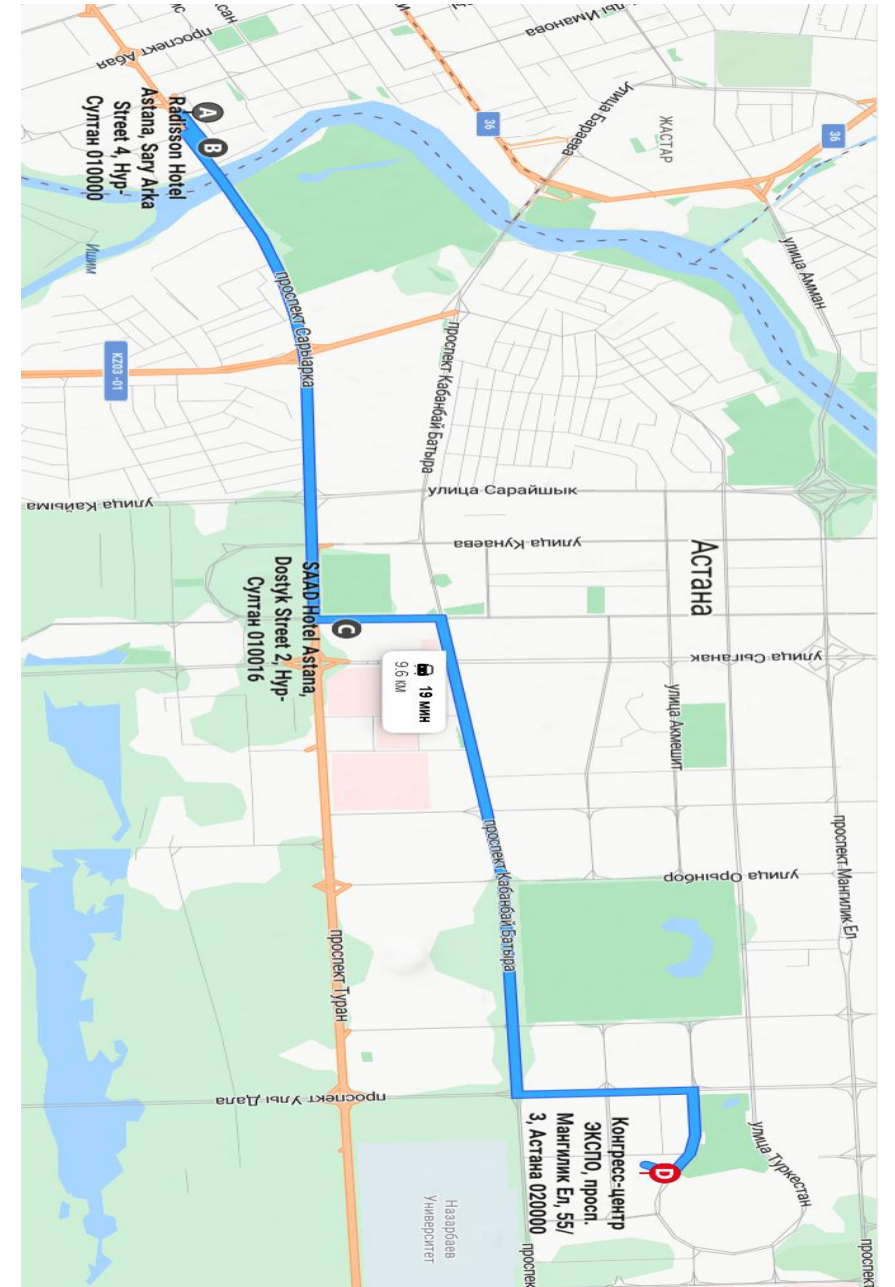

23.04.2026 арналған бағдар, 36 орындық 2 шаттл-бас:

1. Шаттл-бас сағат **07:20 да** “Park Inn by Raddisson (≈46адам)- Radisson Hotel Astana (≈72адам)” келеді, жөнелтілуі сағат **07:30 да**.
2. Шаттл-бас сағат **07:25-07:30 да** “Astana Saad Hotel (≈10 адам)” келеді, жөнелтілуі сағат **07:45-07:50 де**.
3. Congress Centreге сағат **08:00 де** келіп жетеді
4. Осы бағдарды жүріп өту **60** минут уақытты алады.

23-не арналған 36 орындық 1 шатл-бастың бағдары :

1. Шаттл-бас сағат **07:20** де “Ramada by Wyndham (≈10 адам)” келеді, жөнелтілуі сағат **07:30** да.
2. Шаттл-бас сағат **07:25-07:30** “Hilton Garden Inn (≈10 адам)” келеді, жөнелтілуі сағат **07:45-07:50** де.
3. Congress Centreге сағат **08:00** де келіп жетеді
4. Осы бағдарды жүріп өту **60** минут уақытты алады.

23-не арналған 36 орындық **2** шатл-бастың бағдары:

1. Шаттл-бас сағат **07:20 да** “Sheraton Astana Hotel (≈60 адам)”, жөнелтілуі сағат **07:30 да**.
2. Congress Centreге сағат **08:00 де** келіп жетеді
3. Осы бағдарды жүріп өту **60** минут уақытты алады.

23-не арналған 36 орындық **1** шатл-бастың бағдары:

1. Шаттл-бас сағат **07:20 да** “TOR'RE Astana by Wyndham (≈15 адам)” келеді, жөнелтілуі сағат **07:35 те**.
2. Шаттл-бас сағат **07:45 те** “71® East Hotel (≈20 адам)” келеді, жөнелтілуі сағат **07:55 те**.
3. Congress Centreге сағат **08:00 де** келіп жетеді
4. Осы бағдарды жүріп өту **40** минут уақытты алады