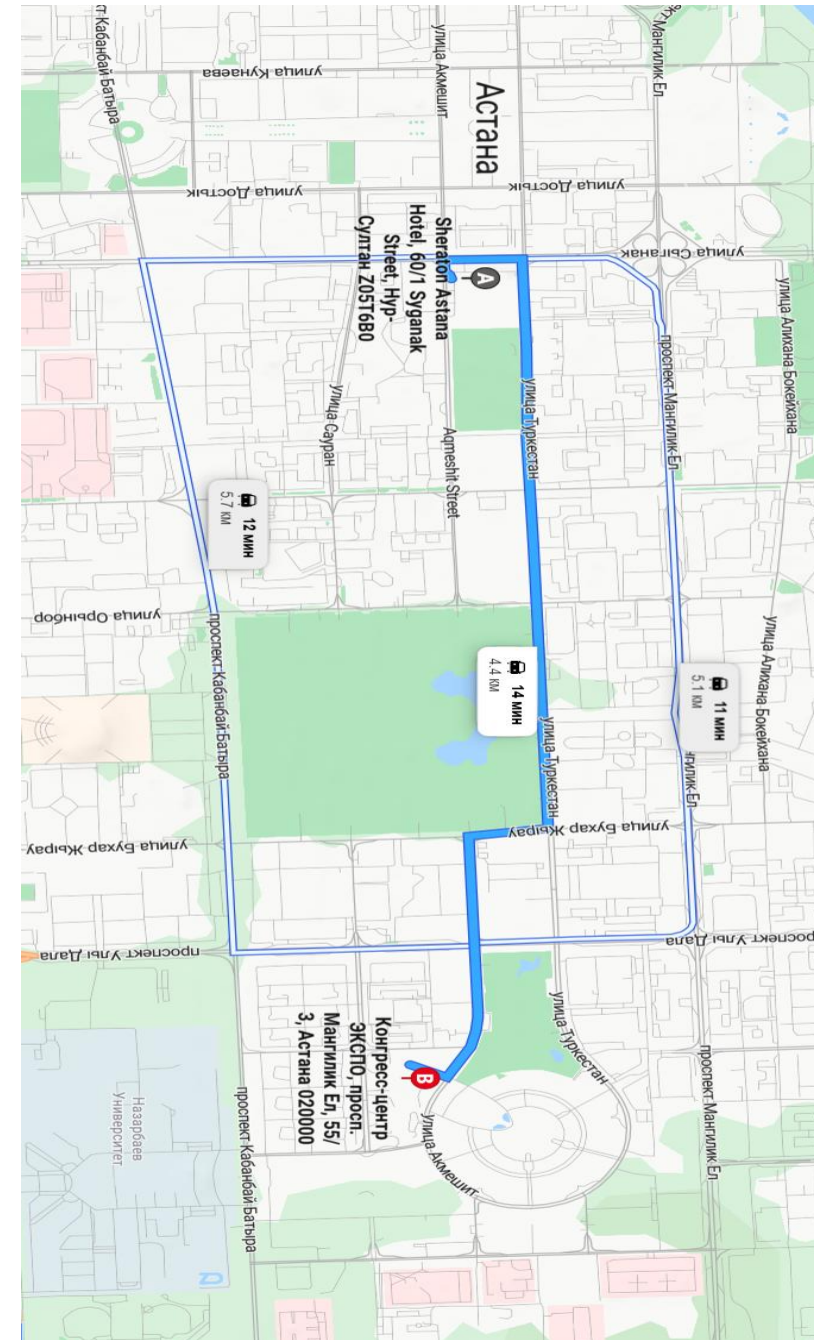

23.04.2026 арналған бағдар, 36 орындық 2 шаттл-бас:

1. Шаттл-бас сағат **07:20 да** “Park Inn by Raddisson (≈46адам)- Radisson Hotel Astana (≈72адам)” келеді, жөнелтілуі сағат **07:30 да**.
2. Шаттл-бас сағат **07:25-07:30 да** “Astana Saad Hotel (≈10 адам)” келеді, жөнелтілуі сағат **07:45-07:50 де**.
3. Congress Centreге сағат **08:00 де** келіп жетеді
4. Осы бағдарды жүріп өту **60** минут уақытты алады.

23-не арналған 36 орындық 1 шатл-бастың бағдары :

1. Шаттл-бас сағат **07:20** де “Ramada by Wyndham (≈10 адам)” келеді, жөнелтілуі сағат **07:30** да.
2. Шаттл-бас сағат **07:25-07:30** “Hilton Garden Inn (≈10 адам)” келеді, жөнелтілуі сағат **07:45-07:50** де.
3. Congress Centreге сағат **08:00** де келіп жетеді
4. Осы бағдарды жүріп өту **60** минут уақытты алады.

23-не арналған 36 орындық **2** шатл-бастың бағдары:

1. Шаттл-бас сағат **07:20 да** “Sheraton Astana Hotel (≈60 адам)”, жөнелтілуі сағат **07:30 да**.
2. Congress Centreге сағат **08:00 де** келіп жетеді
3. Осы бағдарды жүріп өту **60** минут уақытты алады.

23-не арналған 36 орындық **1** шатл-бастың бағдары:

1. Шаттл-бас сағат **07:20 да** “TOR'RE Astana by Wyndham (≈15 адам)” келеді, жөнелтілуі сағат **07:35 те**.
2. Шаттл-бас сағат **07:45 те** “71® East Hotel (≈20 адам)” келеді, жөнелтілуі сағат **07:55 те**.
3. Congress Centreге сағат **08:00 де** келіп жетеді
4. Осы бағдарды жүріп өту **40** минут уақытты алады